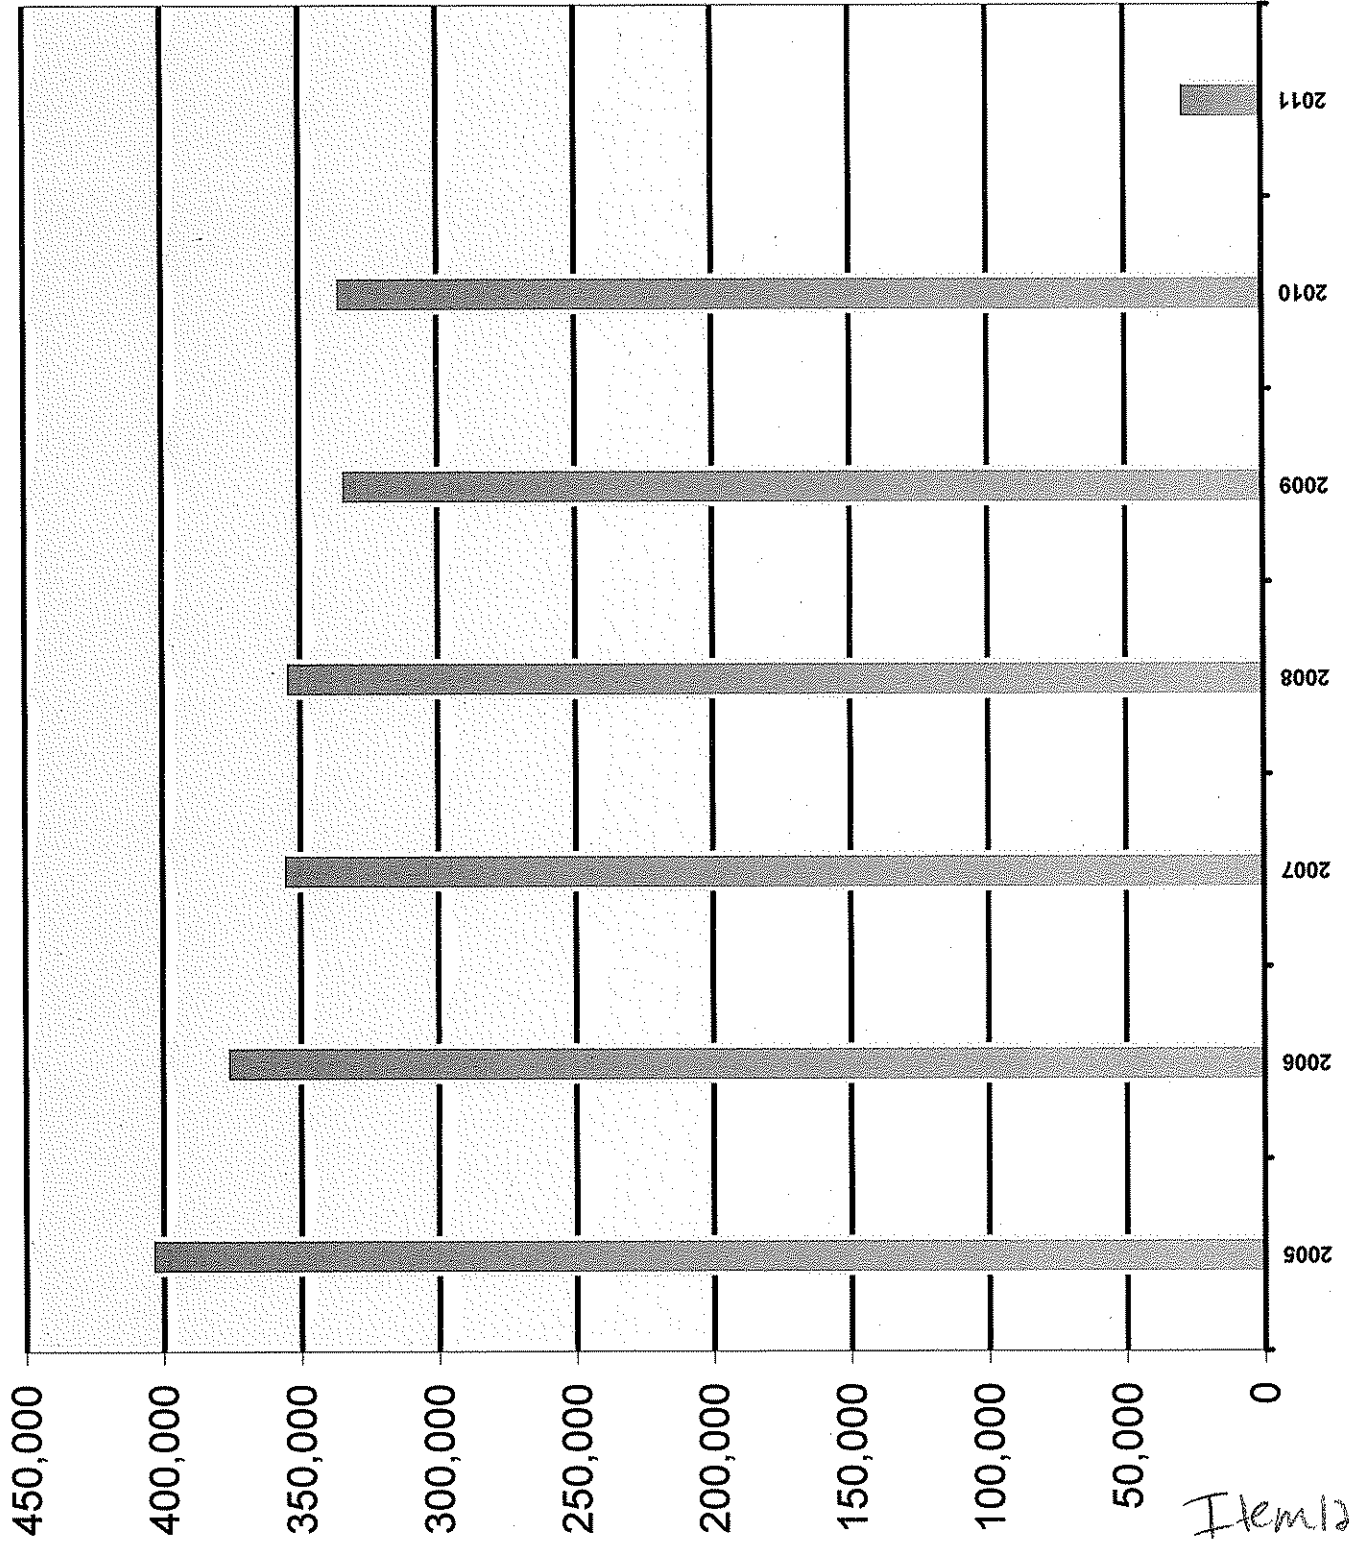

# Toland Landfill - Total Tons

■ 12 Month  
Calendar Year

Items 12