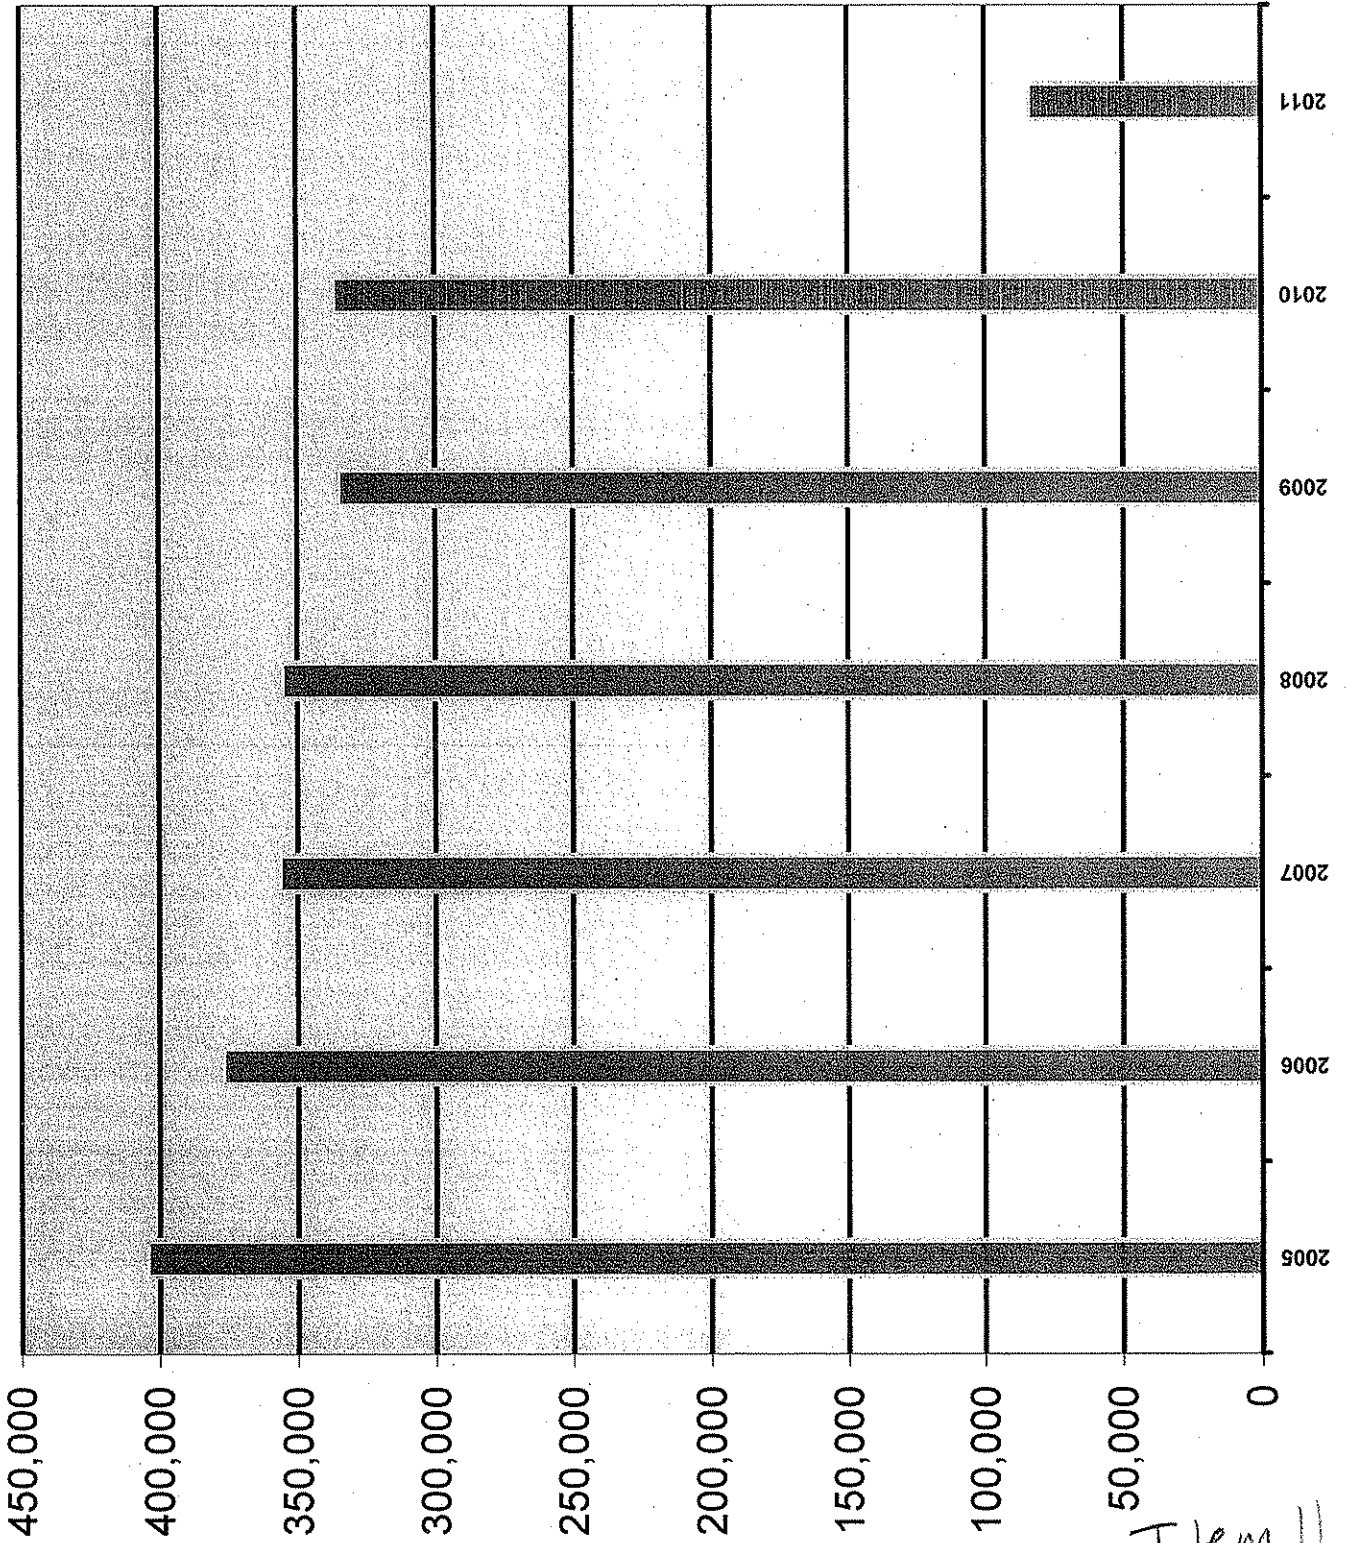

Toland Landfill - Total Tons

Item 11